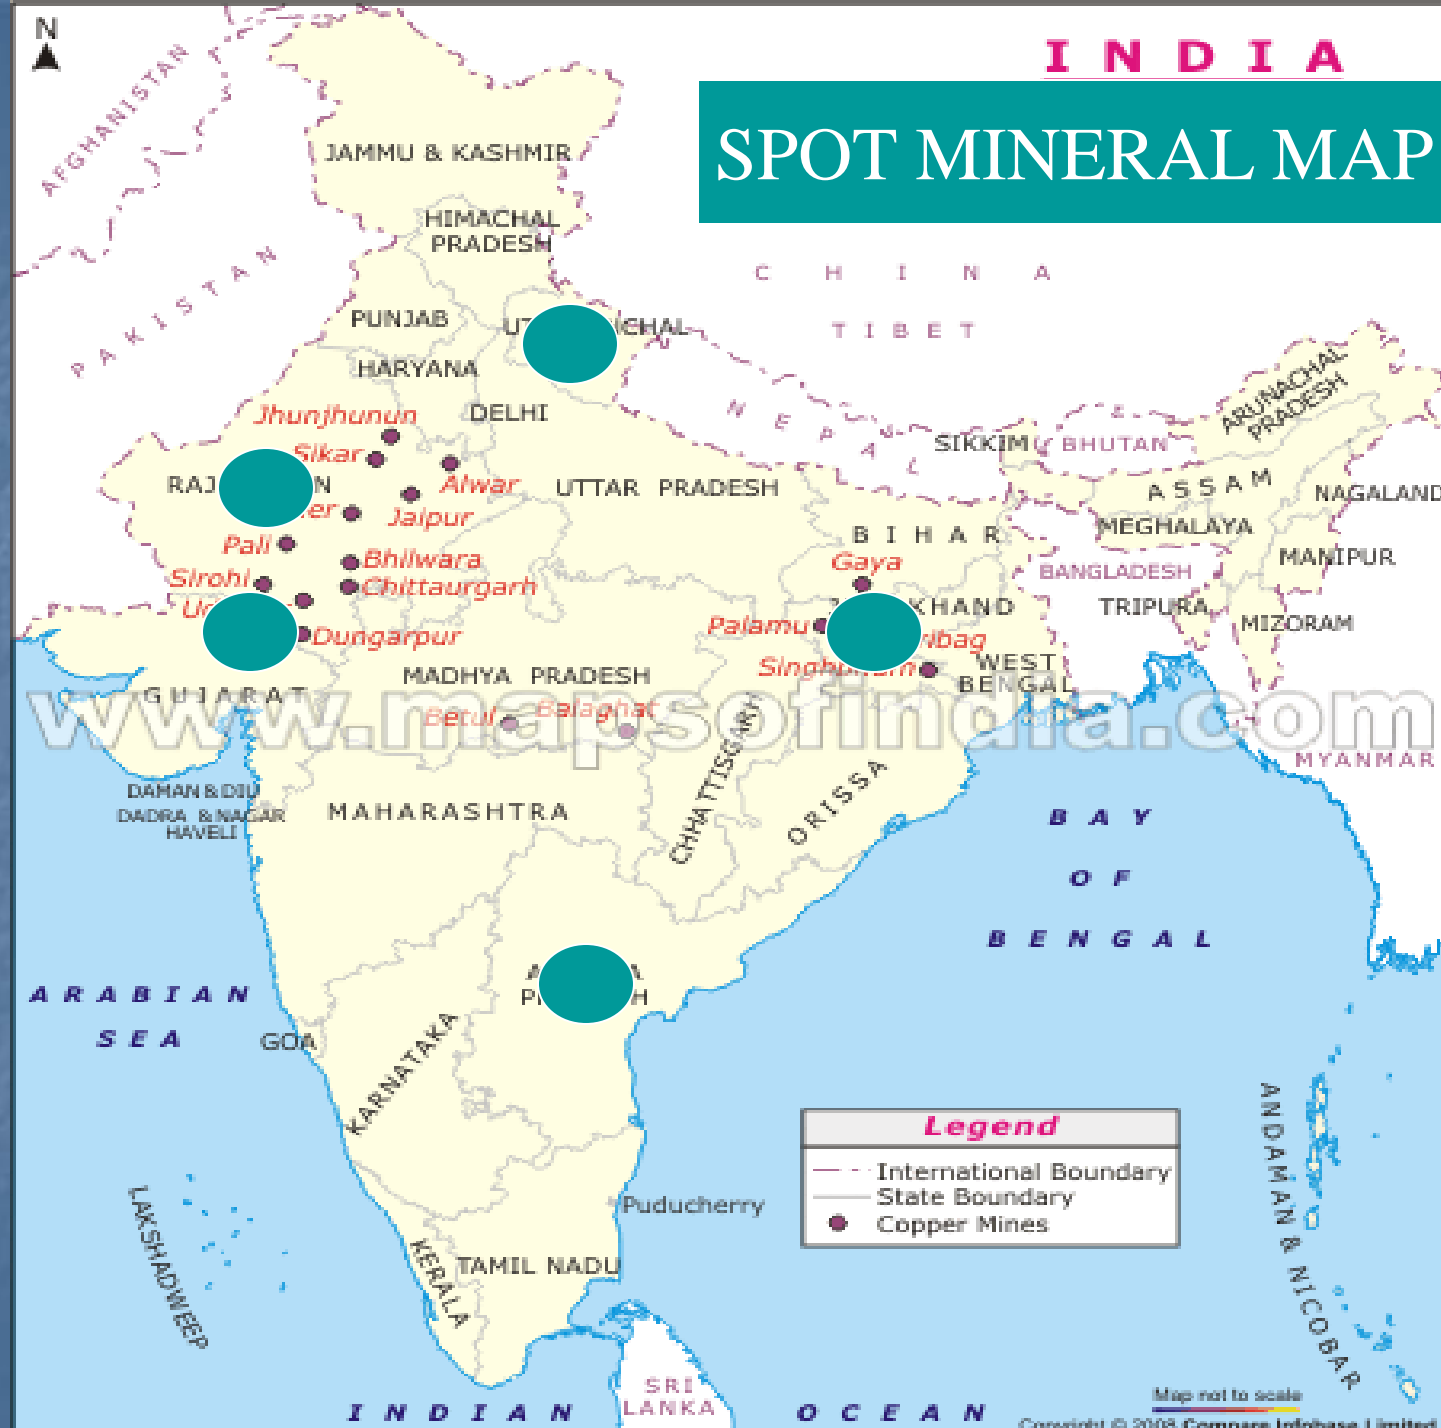

# धातू खनिजे

- धातू खनिजे : ज्यापासून धातू तयार होतात ती खनिजे .

■ लोह खनिज :  
पोलाद निर्मिती  
यंत्रे अवजारे  
वाहने इ.

# Location Of Iron Mines in INDIA

Map not to Scale

Copyright © 2004 Complete Maps Pvt. Ltd

■ तांबे ० भांडी नाणी दागिने इ.

# INDIA

## SPOT MINERAL MAP