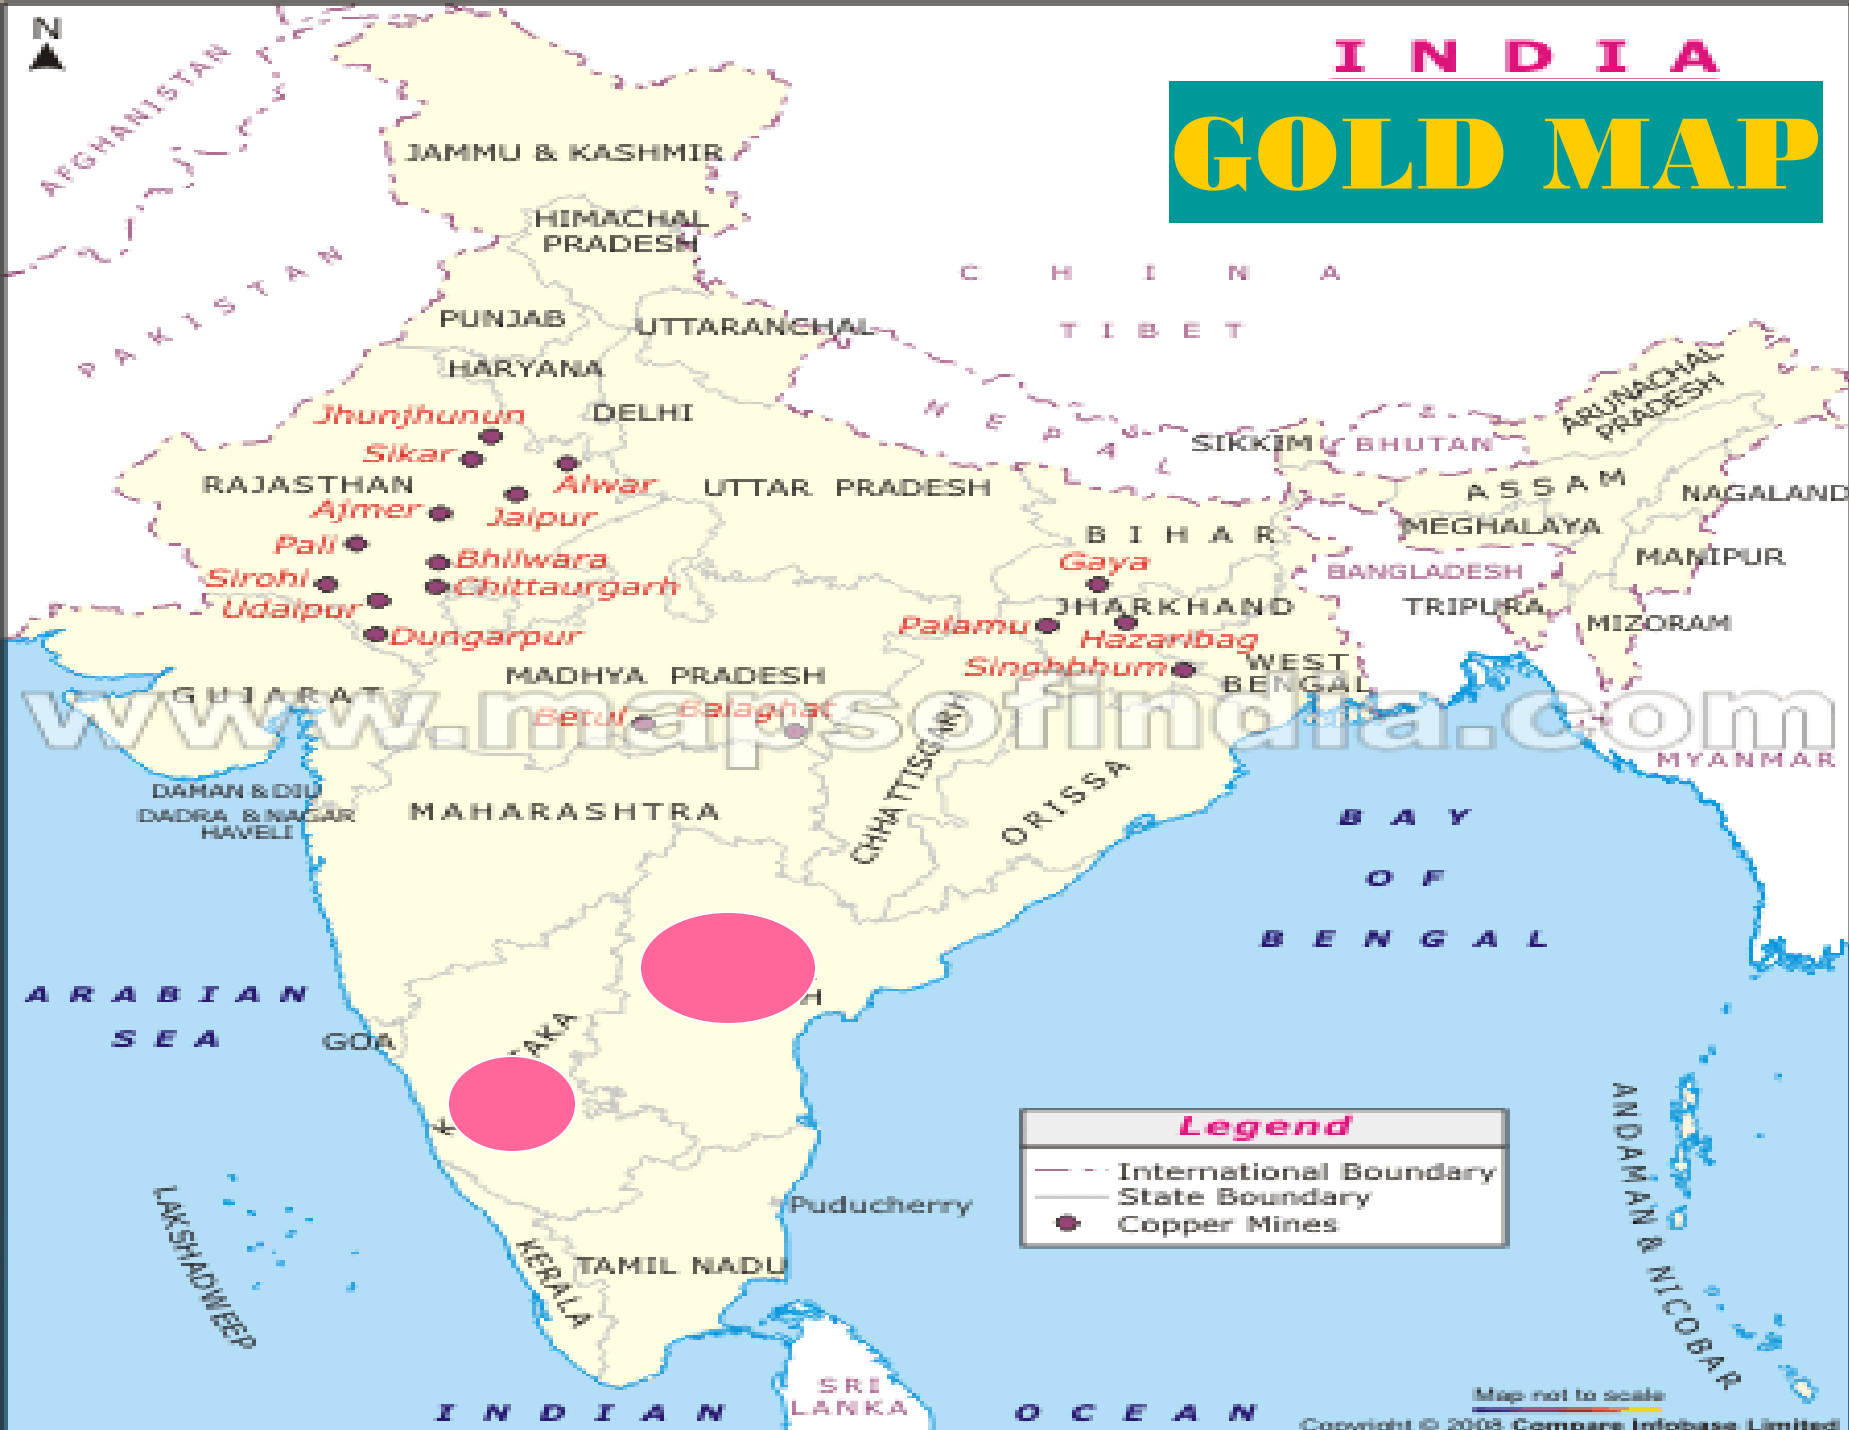

INDIA

GOLD MAP

Map not to scale

Copyright © 2008 Compare Infobase Limited