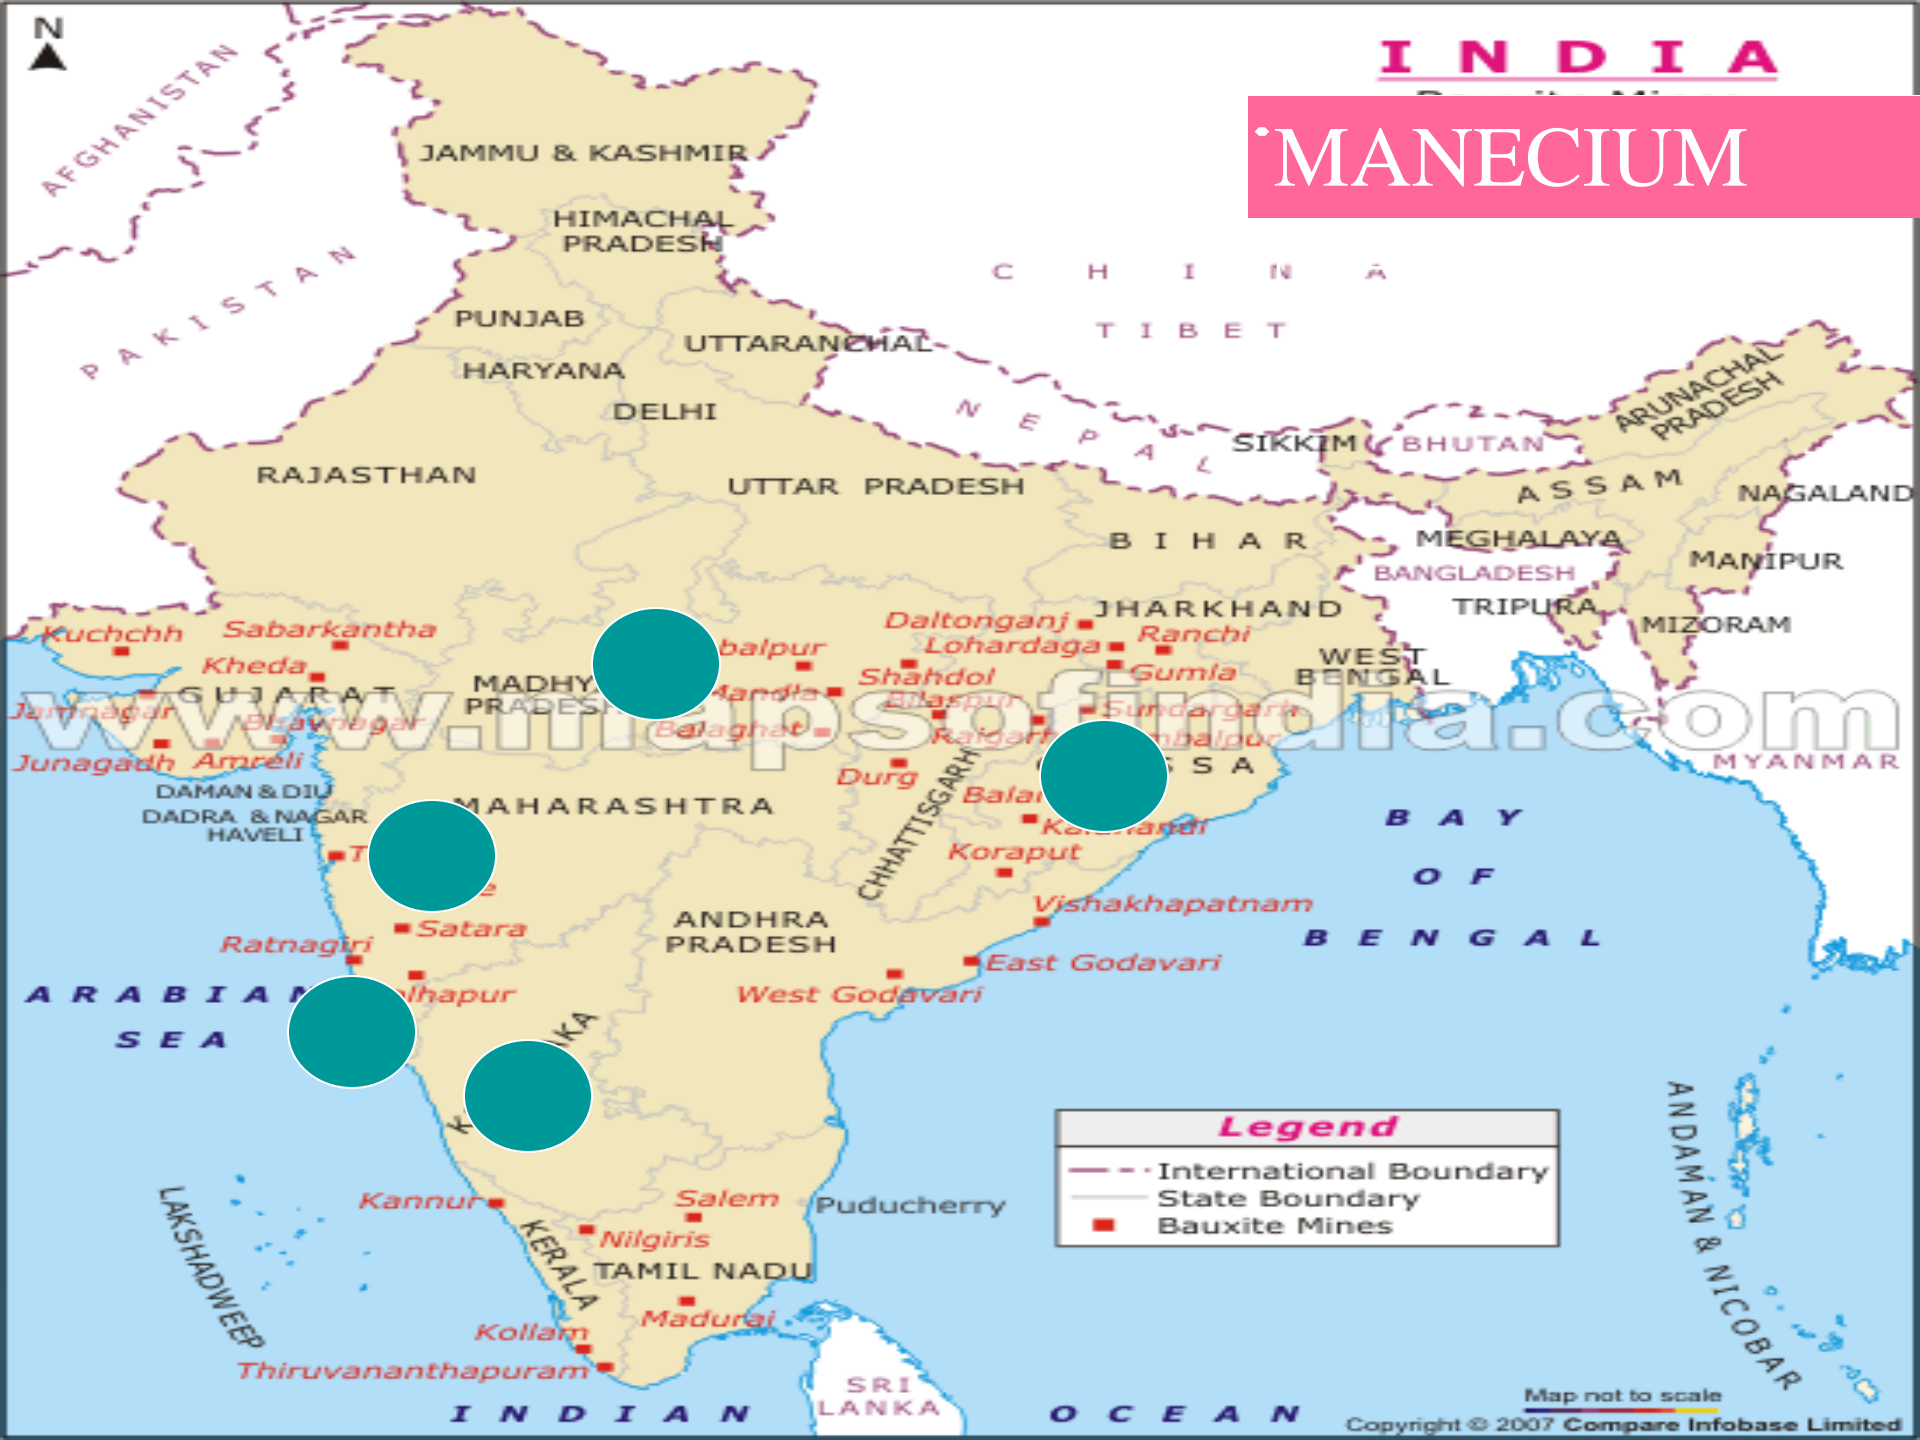

INDIA

MANECIUM

Legend	
	International Boundary
	State Boundary
	Bauxite Mines

Map not to scale